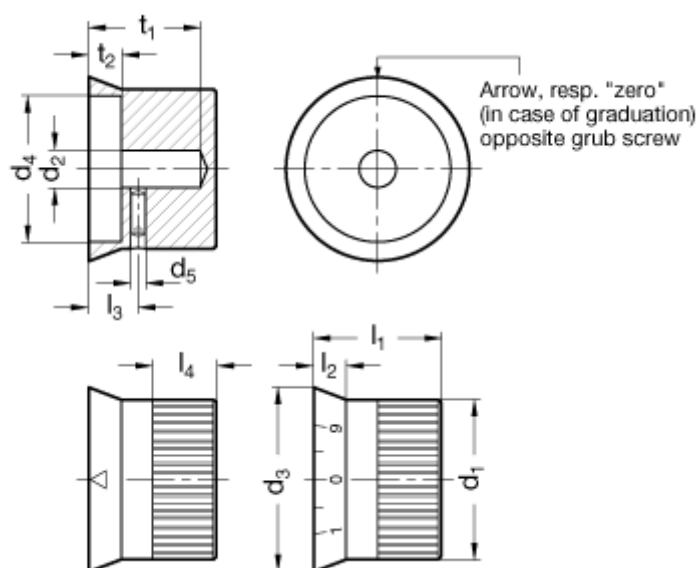

Varenummer: 201043155
Beskrivelse: E+G skalering i Aluminium
GN 723.4-27-B6-M

Mål

d1 = 27	l4 = 12,5
d2 = B 6	t1 = 23,5
d3 = 33,5	t2 = 7,5
d4 = 23,5	
d5 = M4	
l1 = 25,5	
l2 = 7,5	
l3 = 10,5	